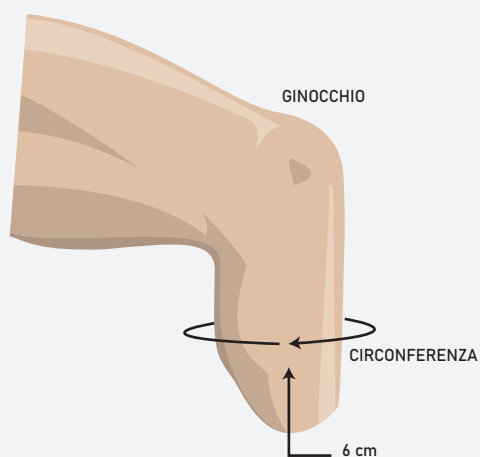

CARATTERISTICHE PRINCIPALI

CON ATTACCO
3.0 o 6.0 MM
SPESSORE UNIFORME

HIGH DENSITY
(HD) GEL

SENZA ATTACCO
3.0 o 6.0 MM
SPESSORE UNIFORME

GRIPGEL

TESSUTO NERO

ALLUNGAMENTO ORIZZONTALE;
ALLUNGAMENTO VERTICALE LIMITATO

#makinglivesbetter

SEZIONE TRASVERSALE

COME SCEGLIERE LA TAGLIA

Misurare la circonferenza a 6 cm dall'apice distale

TABELLA MISURE

CIRCONFERENZA (CM)	CON ATTACCO 3.0MM o 6MM UNIFORME	SENZA ATTACCO 3.0MM o 6MM UNIFORME
16-19 cm	SPDT(HD) 16 - (3 o 6)	SPFR(HD) 16 - (3 o 6)
20-23 cm	SPDT(HD) 20 - (3 o 6)	SPFR(HD) 20 - (3 o 6)
24-25 cm	SPDT(HD) 24 - (3 o 6)	SPFR(HD) 24 - (3 o 6)
26-27 cm	SPDT(HD) 26 - (3 o 6)	SPFR(HD) 26 - (3 o 6)
28-31 cm	SPDT(HD) 28 - (3 o 6)	SPFR(HD) 28 - (3 o 6)
32-37 cm	SPDT(HD) 32 - (3 o 6)	SPFR(HD) 32 - (3 o 6)
38-43 cm	SPDT(HD) 38 - (3 o 6)	SPFR(HD) 38 - (3 o 6)
44-53 cm	SPDT(HD) 44 - (3 o 6)	SPFR(HD) 44 - (3 o 6)