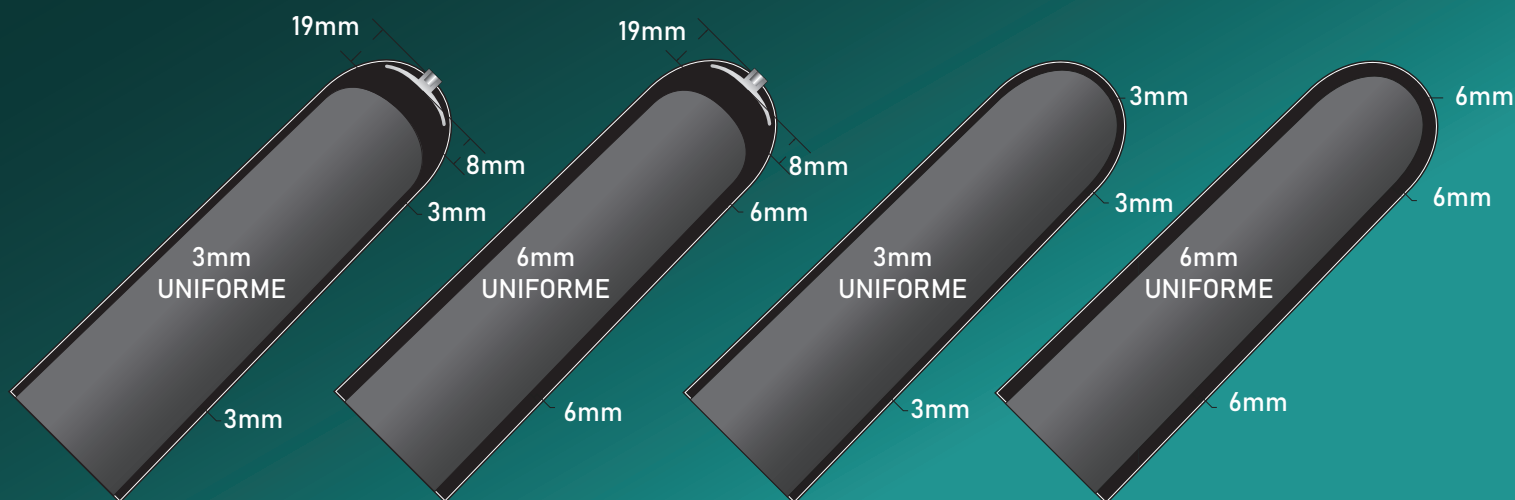

SUPERIOR PERFORMANCE

SPDT (HD) | SPFR (HD)

Cuffia in gel, rinforzata,
con o senza attacco distale

DESCRIZIONE

La cuffia ALPS™ Superior Performance è ideale per pazienti attivi e offre un comfort superiore grazie ai gel ALPS GripGel o Gel HD. La cuffia SP presenta un NUOVO tessuto nero che garantisce ulteriore comfort e stabilità.

CARATTERISTICHE PRINCIPALI

CON ATTACCO
3.0 o 6.0 MM
SPESSORE UNIFORME

HIGH DENSITY
(HD) GEL

SENZA ATTACCO
3.0 o 6.0 MM
SPESSORE UNIFORME

GRIPGEL

TESSUTO NERO

ALLUNGAMENTO ORIZZONTALE;
ALLUNGAMENTO VERTICALE LIMITATO

#makinglivesbetter

SEZIONE TRASVERSALE

COME SCEGLIERE LA TAGLIA

Misurare la circonferenza a 6 cm dall'apice distale

TABELLA MISURE

CIRCONFERENZA (CM)	CON ATTACCO 3.0MM o 6MM UNIFORME	SENZA ATTACCO 3.0MM o 6MM UNIFORME
16-19 cm	SPDT(HD) 16 - (3 o 6)	SPFR(HD) 16 - (3 o 6)
20-23 cm	SPDT(HD) 20 - (3 o 6)	SPFR(HD) 20 - (3 o 6)
24-25 cm	SPDT(HD) 24 - (3 o 6)	SPFR(HD) 24 - (3 o 6)
26-27 cm	SPDT(HD) 26 - (3 o 6)	SPFR(HD) 26 - (3 o 6)
28-31 cm	SPDT(HD) 28 - (3 o 6)	SPFR(HD) 28 - (3 o 6)
32-37 cm	SPDT(HD) 32 - (3 o 6)	SPFR(HD) 32 - (3 o 6)
38-43 cm	SPDT(HD) 38 - (3 o 6)	SPFR(HD) 38 - (3 o 6)
44-53 cm	SPDT(HD) 44 - (3 o 6)	SPFR(HD) 44 - (3 o 6)