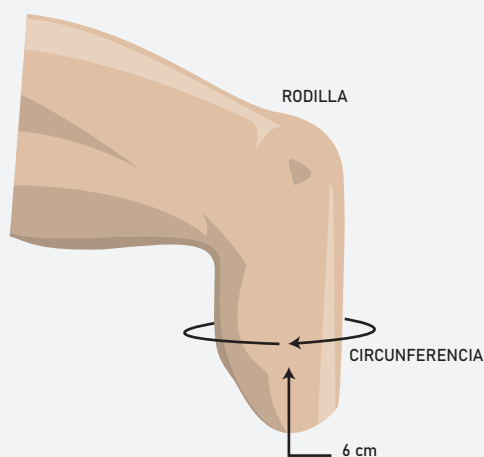

SUPERIOR PERFORMANCE

SPDT (HD) | SPFR (HD)

Liner de gel, reforzado,
con o sin pin

DESCRIPCIÓN

El liner ALPS™ Superior Performance es ideal para pacientes con un estilo de vida activo y ofrece una comodidad superior gracias a los geles ALPS GripGel o Gel HD. El Liner SP lleva un NUEVO tejido negro que aporta mayor confort y estabilidad.

CARACTERÍSTICAS PRINCIPALES

#makinglivesbetter

DIAGRAMA TRANSVERSAL

CÓMO MEDIR

Medir la circunferencia del muñón a 6 cm del extremo distal

TABLA DE MEDIDAS

CIRCUNFERENCIA (CM)	CON PIN 3.0MM o 6MM UNIFORME	SIN PIN 3.0MM o 6MM UNIFORME
16-19 cm	SPDT(HD) 16 - (3 o 6)	SPFR(HD) 16 - (3 o 6)
20-23 cm	SPDT(HD) 20 - (3 o 6)	SPFR(HD) 20 - (3 o 6)
24-25 cm	SPDT(HD) 24 - (3 o 6)	SPFR(HD) 24 - (3 o 6)
26-27 cm	SPDT(HD) 26 - (3 o 6)	SPFR(HD) 26 - (3 o 6)
28-31 cm	SPDT(HD) 28 - (3 o 6)	SPFR(HD) 28 - (3 o 6)
32-37 cm	SPDT(HD) 32 - (3 o 6)	SPFR(HD) 32 - (3 o 6)
38-43 cm	SPDT(HD) 38 - (3 o 6)	SPFR(HD) 38 - (3 o 6)
44-53 cm	SPDT(HD) 44 - (3 o 6)	SPFR(HD) 44 - (3 o 6)