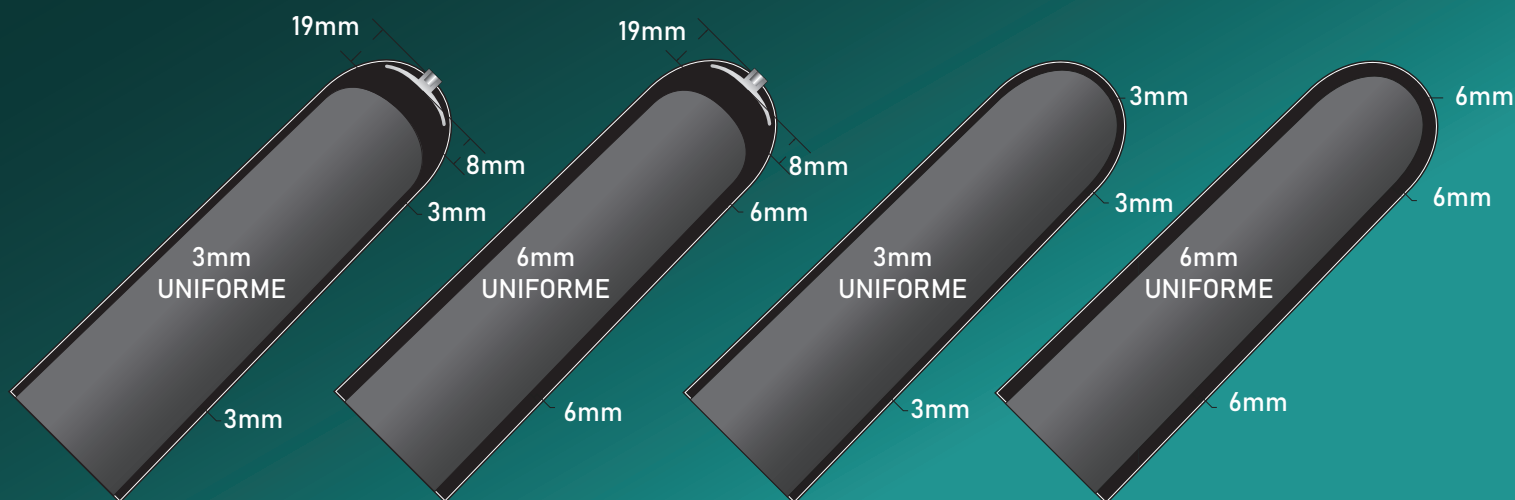

SUPERIOR PERFORMANCE

SPDT (HD) | SPFR (HD)

Liner de gel, reforzado,
con o sin pin

DESCRIPCIÓN

El liner ALPS™ Superior Performance es ideal para pacientes con un estilo de vida activo y ofrece una comodidad superior gracias a los geles ALPS GripGel o Gel HD. El Liner SP lleva un NUEVO tejido negro que aporta mayor confort y estabilidad.

CARACTERÍSTICAS PRINCIPALES

#makinglivesbetter

DIAGRAMA TRANSVERSAL

CÓMO MEDIR

Medir la circunferencia del muñón a 6 cm del extremo distal

TABLA DE MEDIDAS

CIRCUNFERENCIA (CM)	CON PIN 3.0MM o 6MM UNIFORME	SIN PIN 3.0MM o 6MM UNIFORME
16-19 cm	SPDT(HD) 16 - (3 o 6)	SPFR(HD) 16 - (3 o 6)
20-23 cm	SPDT(HD) 20 - (3 o 6)	SPFR(HD) 20 - (3 o 6)
24-25 cm	SPDT(HD) 24 - (3 o 6)	SPFR(HD) 24 - (3 o 6)
26-27 cm	SPDT(HD) 26 - (3 o 6)	SPFR(HD) 26 - (3 o 6)
28-31 cm	SPDT(HD) 28 - (3 o 6)	SPFR(HD) 28 - (3 o 6)
32-37 cm	SPDT(HD) 32 - (3 o 6)	SPFR(HD) 32 - (3 o 6)
38-43 cm	SPDT(HD) 38 - (3 o 6)	SPFR(HD) 38 - (3 o 6)
44-53 cm	SPDT(HD) 44 - (3 o 6)	SPFR(HD) 44 - (3 o 6)