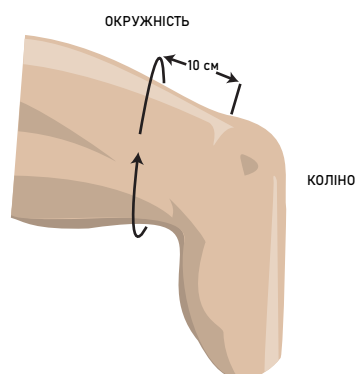

REINFORCED FLEX SLEEVE RFX®

Гелевий наколінник з вакуумним кріпленням

Наколінник ALPS® Reinforced Flex має конструкцію з попереднім згинанням під кутом 30° та додатковий шар внутрішньої тканини для підвищення міцності навколо лінії обрізу гільзи. Крім того, поєднання OptiGel і тканини Premium забезпечує максимальний комфорт і високу продуктивність, що робить RFX® чудовим вибором для активних користувачів.

i Доступна рівномірною товщиною 3 мм.

ДВА ВАРІАНТИ КОЛЬОРУ

СІРА ТКАНИНА ЧОРНА ТКАНИНА

ПЕРЕВАГИ

- ✓ Попереднє згинання під кутом 30° для полегшення згинання та зменшення навантаження на коліно
- ✓ Забезпечує надійне кріплення
- ✓ OptiGel забезпечує великий рівень контролю
- ✓ Доступний в одній довжині, яка підходить для більшості користувачів

Рекомендований рівень активності K2-K4.

СХЕМА ПОПЕРЕЧНОГО РОЗРІЗУ

ЯК ВИЗНАЧИТИ РОЗМІР

Виміряйте окружність на 10 см вище коліна

ТАБЛИЦЯ РОЗМІРІВ

ВИМІРЯНИЙ РОЗМІР	3.0 ММ РІВНОМІРНО СІРА ТКАНИНА	3.0 ММ РІВНОМІРНО ЧОРНА ТКАНИНА
34-37 см	RFX20 - 3G	RFX20 - 3BL
36-39 см	RFX23 - 3G	RFX23 - 3BL
38-42 см	RFX26 - 3G	RFX26 - 3BL
41-46 см	RFX29 - 3G	RFX29 - 3BL
45-50 см	RFX32 - 3G	RFX32 - 3BL