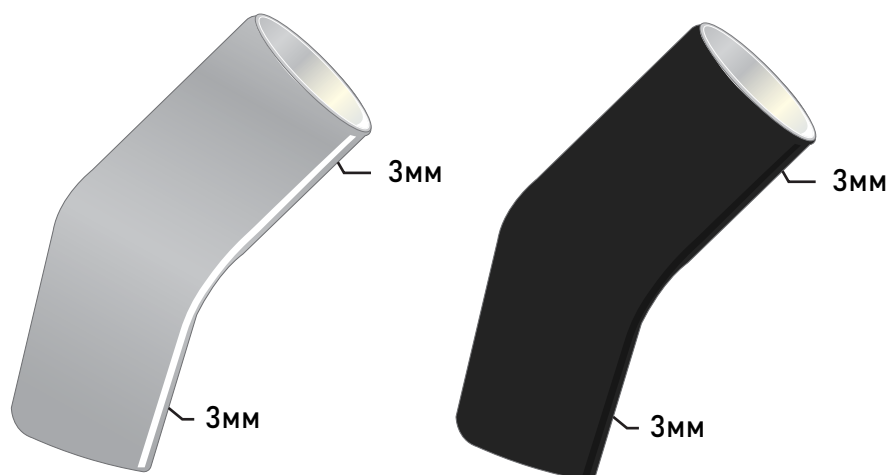

REINFORCED FLEX SLEEVE RFX®

Гелевий наколінник з вакуумним кріпленням

Наколінник ALPS® Reinforced Flex має конструкцію з попереднім згинанням під кутом 30° та додатковий шар внутрішньої тканини для підвищення міцності навколо лінії обрізу гільзи. Крім того, поєднання OptiGel і тканини Premium забезпечує максимальний комфорт і високу продуктивність, що робить RFX® чудовим вибором для активних користувачів.

i Доступна рівномірною товщиною 3 мм.

ДВА ВАРІАНТИ КОЛЬОРУ

СІРА ТКАНИНА ЧОРНА ТКАНИНА

ПЕРЕВАГИ

- ✓ Попереднє згинання під кутом 30° для полегшення згинання та зменшення навантаження на коліно
- ✓ Забезпечує надійне кріплення
- ✓ OptiGel забезпечує великий рівень контролю
- ✓ Доступний в одній довжині, яка підходить для більшості користувачів

Рекомендований рівень активності K2-K4.

СХЕМА ПОПЕРЕЧНОГО РОЗРІЗУ

ЯК ВИЗНАЧИТИ РОЗМІР

Виміряйте окружність на 10 см вище коліна

ТАБЛИЦЯ РОЗМІРІВ

ВИМІРЯНИЙ РОЗМІР	3.0 ММ РІВНОМІРНО СІРА ТКАНИНА	3.0 ММ РІВНОМІРНО ЧОРНА ТКАНИНА
34-37 см	RFX20 - 3G	RFX20 - 3BL
36-39 см	RFX23 - 3G	RFX23 - 3BL
38-42 см	RFX26 - 3G	RFX26 - 3BL
41-46 см	RFX29 - 3G	RFX29 - 3BL
45-50 см	RFX32 - 3G	RFX32 - 3BL