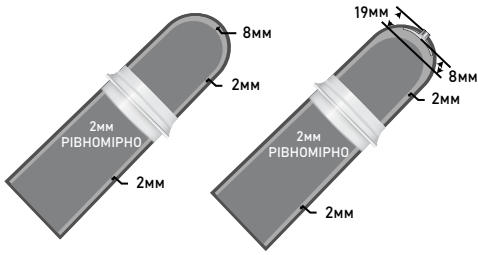

Завдяки інтегрованій стрічці, доступній на трьох різних висотах, забезпечує герметичне кріплення у куксоприймачі. У поєднанні з OptiSil надає комфорт та фіксацію для максимальної зручності у повсякденному використанні.

Крім того, UltraSeal пропонує подвійну систему кріплення, яка поєднує в собі переваги як замкового лайнера, так і технології Sealing, забезпечуючи максимальну зручність.

КОД #	КРІПЛЕННЯ
USHSL/USLSL/USUSL	ЗАМКОВИЙ
USHSC/USLSC/USUSC	БЕЗЗАМКОВИЙ

3

ЗРУЧНА СИЛІКОНОВА ПОВЕРХНЯ

OptiSil має тонку, легку і гладку внутрішню поверхню з тертям у 1/5 від звичайного силікону, що забезпечує ідеальне прилягання до шкіри.

СХЕМА ПОПЕРЕЧНОГО ПЕРЕРІЗУ

1 ТОВЩИНА | 3 ВАРІАНТИ ВИСОТИ КІЛЬЦЬ | БЕЗЗАМКОВИЙ & ЗАМКОВИЙ

ЯК ВИЗНАЧИТИ РОЗМІР

Виміряйте окружність кукси на 6 см вище дистального кінця

ТАБЛИЦЯ РОЗМІРІВ

ВИМІРЯНИЙ РОЗМІР (СМ)	У	У	У	У	У	У
	ВИСОКЕ КІЛЬЦЕ ЗАМКОВИЙ	ВИСОКЕ КІЛЬЦЕ БЕЗЗАМКОВИЙ	НИЗЬКЕ КІЛЬЦЕ ЗАМКОВИЙ	НИЗЬКЕ КІЛЬЦЕ БЕЗЗАМКОВИЙ	НАДНИЗЬКЕ КІЛЬЦЕ ЗАМКОВИЙ	НАДНИЗЬКЕ КІЛЬЦЕ БЕЗЗАМКОВИЙ
	2ММ РІВНОМІРНО	2ММ РІВНОМІРНО	2ММ РІВНОМІРНО	2ММ РІВНОМІРНО	2ММ РІВНОМІРНО	2ММ РІВНОМІРНО
20-21 см	USHSL20	USHSC20	USLSL20	USLSC20	USUSL20	USUSC20
22-23 см	USHSL22	USHSC22	USLSL22	USLSC22	USUSL22	USUSC22
24-25 см	USHSL24	USHSC24	USLSL24	USLSC24	USUSL24	USUSC24
26-27 см	USHSL26	USHSC26	USLSL26	USLSC26	USUSL26	USUSC26
28-29 см	USHSL28	USHSC28	USLSL28	USLSC28	USUSL28	USUSC28
30-31 см	USHSL30	USHSC30	USLSL30	USLSC30	USUSL30	USUSC30
32-34 см	USHSL32	USHSC32	USLSL32	USLSC32	USUSL32	USUSC32
35-37 см	USHSL35	USHSC35	USLSL35	USLSC35	USUSL35	USUSC35
38-40 см	USHSL38	USHSC38	USLSL38	USLSC38	USUSL38	USUSC38
41-43 см	USHSL41	USHSC41	USLSL41	USLSC41	USUSL41	USUSC41
44-47 см	USHSL44	USHSC44	USLSL44	USLSC44	USUSL44	USUSC44