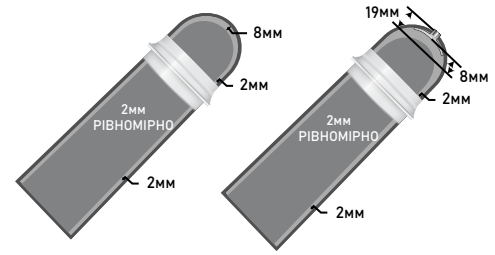

Завдяки інтегрованій стрічці, доступній на трьох різних висотах, забезпечує герметичне кріплення у куксоприймачі. У поєднанні з OptiSil надає комфорт та фіксацію для максимальної зручності у повсякденному використанні.

3

ЗРУЧНА СИЛІКОНОВА ПОВЕРХНЯ

OptiSil має тонку, легку і гладку внутрішню поверхню з тертям у 1/5 від звичайного силікону, що забезпечує ідеальне прилягання до шкіри.

СХЕМА ПОПЕРЕЧНОГО ПЕРЕРІЗУ

1 ТОВЩИНА | 3 ВАРІАНТИ ВИСОТИ КІЛЬЦЬ | БЕЗЗАМКОВИЙ & ЗАМКОВИЙ

Високе кільце починається на відстані 18 см від центру дистального кінця.

Низьке кільце починається на відстані 13 см від центру дистального кінця.

Наднизьке кільце починається на відстані 8 см від центру дистального кінця.

ЯК ВИЗНАЧИТИ РОЗМІР

Виміряйте окружність кукси на 6 см вище дистального кінця

ТАБЛИЦЯ РОЗМІРІВ

ВИМІРЯНИЙ РОЗМІР (СМ)	У	У	У	У	У	У
	ВИСОКЕ КІЛЬЦЕ ЗАМКОВИЙ	ВИСОКЕ КІЛЬЦЕ БЕЗЗАМКОВИЙ	НИЗЬКЕ КІЛЬЦЕ ЗАМКОВИЙ	НИЗЬКЕ КІЛЬЦЕ БЕЗЗАМКОВИЙ	НАДНИЗЬКЕ КІЛЬЦЕ ЗАМКОВИЙ	НАДНИЗЬКЕ КІЛЬЦЕ БЕЗЗАМКОВИЙ
	2ММ РІВНОМІРНО	2ММ РІВНОМІРНО	2ММ РІВНОМІРНО	2ММ РІВНОМІРНО	2ММ РІВНОМІРНО	2ММ РІВНОМІРНО
20-21 см	USHSL20	USHSC20	USLSL20	USLSC20	USUSL20	USUSC20
22-23 см	USHSL22	USHSC22	USLSL22	USLSC22	USUSL22	USUSC22
24-25 см	USHSL24	USHSC24	USLSL24	USLSC24	USUSL24	USUSC24
26-27 см	USHSL26	USHSC26	USLSL26	USLSC26	USUSL26	USUSC26
28-29 см	USHSL28	USHSC28	USLSL28	USLSC28	USUSL28	USUSC28
30-31 см	USHSL30	USHSC30	USLSL30	USLSC30	USUSL30	USUSC30
32-34 см	USHSL32	USHSC32	USLSL32	USLSC32	USUSL32	USUSC32
35-37 см	USHSL35	USHSC35	USLSL35	USLSC35	USUSL35	USUSC35
38-40 см	USHSL38	USHSC38	USLSL38	USLSC38	USUSL38	USUSC38
41-43 см	USHSL41	USHSC41	USLSL41	USLSC41	USUSL41	USUSC41
44-47 см	USHSL44	USHSC44	USLSL44	USLSC44	USUSL44	USUSC44