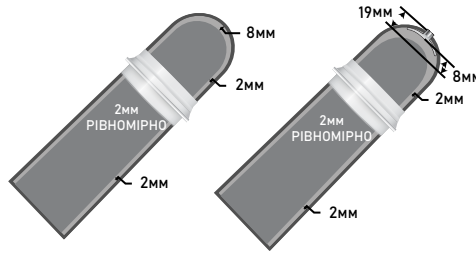

Завдяки інтегрованій стрічці, доступній на трьох різних висотах, забезпечує герметичне кріплення у куксоприймачі. У поєднанні з OptiSil надає комфорт та фіксацію для максимальної зручності у повсякденному використанні.

3

ЗРУЧНА СИЛІКОНОВА ПОВЕРХНЯ

OptiSil має тонку, легку і гладку внутрішню поверхню з тертям у 1/5 від звичайного силікону, що забезпечує ідеальне прилягання до шкіри.

СХЕМА ПОПЕРЕЧНОГО ПЕРЕРІЗУ

1 ТОВЩИНА | 3 ВАРІАНТИ ВИСОТИ КІЛЬЦЬ | БЕЗЗАМКОВИЙ & ЗАМКОВИЙ

Високе кільце починається на відстані 18 см від центру дистального кінця.

Низьке кільце починається на відстані 13 см від центру дистального кінця.

Наднизьке кільце починається на відстані 8 см від центру дистального кінця.

ЯК ВИЗНАЧИТИ РОЗМІР

Виміряйте окружність кукси на 6 см вище дистального кінця

ТАБЛИЦЯ РОЗМІРІВ

ВИМІРЯНИЙ РОЗМІР (СМ)	У	У	У	У	У	У
	ВИСОКЕ КІЛЬЦЕ ЗАМКОВИЙ	ВИСОКЕ КІЛЬЦЕ БЕЗЗАМКОВИЙ	НИЗЬКЕ КІЛЬЦЕ ЗАМКОВИЙ	НИЗЬКЕ КІЛЬЦЕ БЕЗЗАМКОВИЙ	НАДНИЗЬКЕ КІЛЬЦЕ ЗАМКОВИЙ	НАДНИЗЬКЕ КІЛЬЦЕ БЕЗЗАМКОВИЙ
	2ММ РІВНОМІРНО	2ММ РІВНОМІРНО	2ММ РІВНОМІРНО	2ММ РІВНОМІРНО	2ММ РІВНОМІРНО	2ММ РІВНОМІРНО
20-21 см	USHSL20	USHSC20	USLSL20	USLSC20	USUSL20	USUSC20
22-23 см	USHSL22	USHSC22	USLSL22	USLSC22	USUSL22	USUSC22
24-25 см	USHSL24	USHSC24	USLSL24	USLSC24	USUSL24	USUSC24
26-27 см	USHSL26	USHSC26	USLSL26	USLSC26	USUSL26	USUSC26
28-29 см	USHSL28	USHSC28	USLSL28	USLSC28	USUSL28	USUSC28
30-31 см	USHSL30	USHSC30	USLSL30	USLSC30	USUSL30	USUSC30
32-34 см	USHSL32	USHSC32	USLSL32	USLSC32	USUSL32	USUSC32
35-37 см	USHSL35	USHSC35	USLSL35	USLSC35	USUSL35	USUSC35
38-40 см	USHSL38	USHSC38	USLSL38	USLSC38	USUSL38	USUSC38
41-43 см	USHSL41	USHSC41	USLSL41	USLSC41	USUSL41	USUSC41
44-47 см	USHSL44	USHSC44	USLSL44	USLSC44	USUSL44	USUSC44