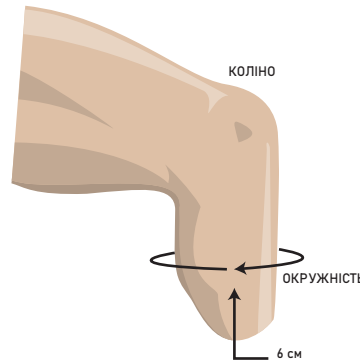

3

ЗРУЧНА СИЛІКОНОВА ПОВЕРХНЯ

OptiSil має тонку, легку і гладку внутрішню поверхню з тертям у 1/5 від звичайного силікону, що забезпечує ідеальне прилягання до шкіри.

СХЕМА ПОПЕРЕЧНОГО ПЕРЕРІЗУ

1 ТОВЩИНА | 3 ВАРІАНТИ ВИСОТИ КІЛЬЦЬ | БЕЗЗАМКОВИЙ & ЗАМКОВИЙ

Високе кільце починається на відстані 18 см від центру дистального кінця.

Низьке кільце починається на відстані 13 см від центру дистального кінця.

Наднизьке кільце починається на відстані 8 см від центру дистального кінця.

ЯК ВИЗНАЧИТИ РОЗМІР

Виміряйте окружність кукси на 6 см вище дистального кінця

ТАБЛИЦЯ РОЗМІРІВ

ВИМІРЯНИЙ РОЗМІР (СМ)	У	У	У	У	У	У
	ВИСОКЕ КІЛЬЦЕ ЗАМКОВИЙ	ВИСОКЕ КІЛЬЦЕ БЕЗЗАМКОВИЙ	НИЗЬКЕ КІЛЬЦЕ ЗАМКОВИЙ	НИЗЬКЕ КІЛЬЦЕ БЕЗЗАМКОВИЙ	НАДНИЗЬКЕ КІЛЬЦЕ ЗАМКОВИЙ	НАДНИЗЬКЕ КІЛЬЦЕ БЕЗЗАМКОВИЙ
	2ММ РІВНОМІРНО	2ММ РІВНОМІРНО	2ММ РІВНОМІРНО	2ММ РІВНОМІРНО	2ММ РІВНОМІРНО	2ММ РІВНОМІРНО
20-21 см	USHSL20	USHSC20	USLSL20	USLSC20	USUSL20	USUSC20
22-23 см	USHSL22	USHSC22	USLSL22	USLSC22	USUSL22	USUSC22
24-25 см	USHSL24	USHSC24	USLSL24	USLSC24	USUSL24	USUSC24
26-27 см	USHSL26	USHSC26	USLSL26	USLSC26	USUSL26	USUSC26
28-29 см	USHSL28	USHSC28	USLSL28	USLSC28	USUSL28	USUSC28
30-31 см	USHSL30	USHSC30	USLSL30	USLSC30	USUSL30	USUSC30
32-34 см	USHSL32	USHSC32	USLSL32	USLSC32	USUSL32	USUSC32
35-37 см	USHSL35	USHSC35	USLSL35	USLSC35	USUSL35	USUSC35
38-40 см	USHSL38	USHSC38	USLSL38	USLSC38	USUSL38	USUSC38
41-43 см	USHSL41	USHSC41	USLSL41	USLSC41	USUSL41	USUSC41
44-47 см	USHSL44	USHSC44	USLSL44	USLSC44	USUSL44	USUSC44