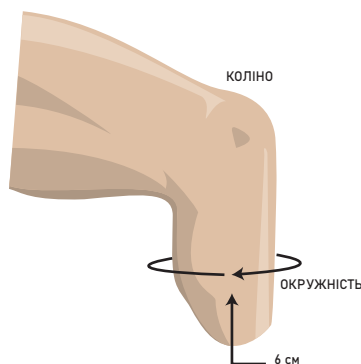

ПОДВІЙНЕ КРІПЛЕННЯ

СХЕМА ПОПЕРЕЧНОГО ПЕРЕРІЗУ

1 ТОВЩИНА | 3 ВАРІАНТИ ВИСОТИ КІЛЬЦЬ | БЕЗЗАМКОВИЙ & ЗАМКОВИЙ

Високе кільце починається на відстані 18 см від центру дистального кінця.

Низьке кільце починається на відстані 13 см від центру дистального кінця.

Наднизьке кільце починається на відстані 8 см від центру дистального кінця.

ЯК ВИЗНАЧИТИ РОЗМІР

Виміряйте окружність кукси на 6 см вище дистального кінця

ТАБЛИЦЯ РОЗМІРІВ

ВИМІРЯНИЙ РОЗМІР (СМ)	У	ВИСОКЕ КІЛЬЦЕ ЗАМКОВИЙ	У	ВИСОКЕ КІЛЬЦЕ БЕЗЗАМКОВИЙ	У	НИЗЬКЕ КІЛЬЦЕ ЗАМКОВИЙ	У	НИЗЬКЕ КІЛЬЦЕ БЕЗЗАМКОВИЙ	У	НАДНИЗЬКЕ КІЛЬЦЕ ЗАМКОВИЙ	У	НАДНИЗЬКЕ КІЛЬЦЕ БЕЗЗАМКОВИЙ
		3ММ РІВНОМІРНО		3ММ РІВНОМІРНО		3ММ РІВНОМІРНО		3ММ РІВНОМІРНО		3ММ РІВНОМІРНО		3ММ РІВНОМІРНО
20-23 см		USHGL20-3		USHGC20-3		USLGL20-3		USLGC20-3		USUGL20-3		USUGC20-3
24-25 см		USHGL24-3		USHGC24-3		USLGL24-3		USLGC24-3		USUGL24-3		USUGC24-3
26-27 см		USHGL26-3		USHGC26-3		USLGL26-3		USLGC26-3		USUGL26-3		USUGC26-3
28-31 см		USHGL28-3		USHGC28-3		USLGL28-3		USLGC28-3		USUGL28-3		USUGC28-3
32-34 см		USHGL32-3		USHGC32-3		USLGL32-3		USLGC32-3		USUGL32-3		USUGC32-3
35-37 см		USHGL35-3		USHGC35-3		USLGL35-3		USLGC35-3		USUGL35-3		USUGC35-3
38-43 см		USHGL38-3		USHGC38-3		USLGL38-3		USLGC38-3		USUGL38-3		USUGC38-3
44-47 см		USHGL44-3		USHGC44-3		USLGL44-3		USLGC44-3		USUGL44-3		USUGC44-3