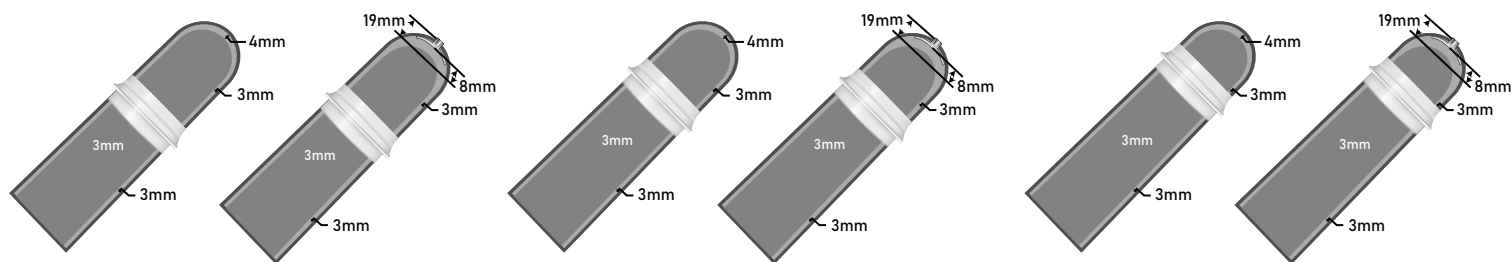

Завдяки інтегрованій стрічці, доступній у трьох варіантах висоти, користувачі отримують герметичне ущільнення при вході в куксоприймач. У поєднанні з OptiGel цей лайнер забезпечує винятковий комфорт та відмінне прилягання до кукси, гарантуючи надійне та міцне прилягання, що підвищує контроль, комфорт та безпеку.

1

Це єдиний герметичний лайнер, доступний у формі гелю.

OptiGel має гладку, м'яку текстуру, яка забезпечує м'який контакт зі шкірою та індивідуальне прилягання до кукси.

ПІДВИЩЕНИЙ КОМФОРТ

2

Виготовлений з менш щільної тканини.

Зовнішня тканина Premium поєднує в собі міцність, довговічність і рівномірну еластичність, що забезпечує комфорт.

ЛЕГКО ОДЯГАЄТЬСЯ ТА ЗНИМАЄТЬСЯ

3

Доступний у двох варіантах: замковий та беззамковий

Замкова версія гарантує, що користувачі отримують надійне, міцне та комфортне кріплення.

ПОДВІЙНЕ КРІПЛЕННЯ

СХЕМА ПОПЕРЕЧНОГО ПЕРЕРІЗУ

1 ТОВЩИНА | 3 ВАРІАНТИ ВИСОТИ КІЛЬЦЬ | БЕЗЗАМКОВИЙ & ЗАМКОВИЙ

Високе кільце починається на відстані 18 см від центру дистального кінця.

Низьке кільце починається на відстані 13 см від центру дистального кінця.