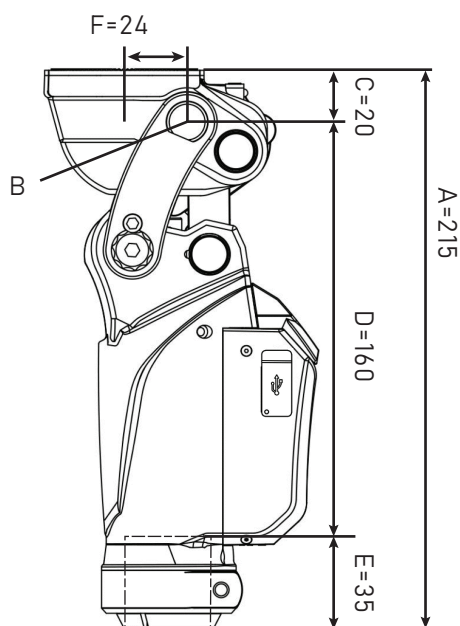

Mejor despeje del pie

Resistente a las salpicaduras (IP44)

DATOS TÉCNICOS DE PROSTRIDE

MEDIDAS

- A Altura del sistema
- B Punto de referencia de alineación
- C Altura proximal de la estructura hasta el punto de referencia de alineación
- D Altura distal de la estructura hasta el punto de referencia de alineación
- E Longitud de inserción del tubo
- F Perno central para referencia de alineación

Nota: Todas las medidas están en mm.

ESPECIFICACIONES

Material	Aleación de aluminio (principalmente), acero inoxidable
Peso del sistema	1.216 gr / 2.68 lbs
Ángulo máximo de flexión	142 °
Peso corporal máximo	125 kg / 275 lbs
Conexión proximal	Para conexión con adaptador estándar de 4 orificios
Diámetro del pilón	30 mm / 1.18 in
Nivel de actividad	K2-K3
Software compatible	Aplicación móvil compatible con Android 9 o versión posterior e iOS 15 o versión posterior
Duración de la batería	Hasta 3 días con un uso normal
Grado de protección IP	IP44 (Resistente a las salpicaduras)