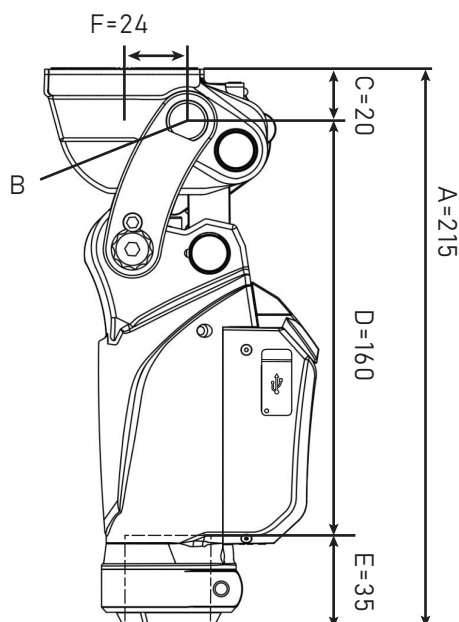

Maggior distanza dell'avampiede da terra

Resistente agli spruzzi d'acqua (IP44)

PROSTRIDE DETTAGLI TECNICI

DIMENSIONI

- A Altezza sistema
- B Punto di riferimento allineamento
- C Altezza strutturale prossimale fino a punto di riferimento allineamento
- D Altezza strutturale distale fino a punto di riferimento allineamento
- E Lunghezza inserimento tubo
- F Riferimento allineamento su bullone centrale

Tutte le misure sono in mm

SPECIFICHE

Materiale	Lega di alluminio acciaio inox
Peso sistema	1.216 gr / 2.68 lbs
Angolo massimo di flessione	142 °
Peso corporeo massimo	125 Kg / 275 Lbs
Connessione prossimale	Per connessione con adattatore standard a 4 fori
Diametro pilone	30 mm / 1.18 in
Livello di attività	K2-K3
Software compatibile	Compatibile con app mobile su Android versione 9 o successive e iOS 15 o successive
Durata della batteria	Fino a 3 giorni in condizioni di normale utilizzo
Grado di protezione IP	IP44 (resistente agli spruzzi d'acqua)