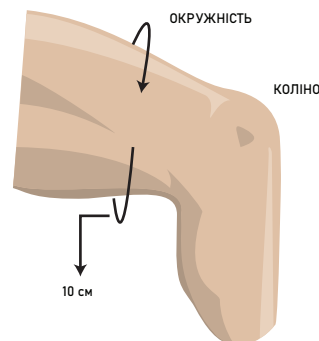

НАКОЛІННИКИ

ТАБЛИЦЯ РОЗМІРІВ

КОД #	ОПИС	ТОВЩИНА (ММ)	РОЗМІР							
SFB	Superior Suspension	2		20	24	26	28	32		
SFP	Superior Performance	3 чи 6	16	20	24	26	28	32	38	44
SFK	Extreme	3 чи 6	16	20	24	26	28	32	38	44
SFR	EasySleeve	3 чи 6	16	20	24	26	28	32	38	44
SLE	Easyleeve SuperStretch	6	16	20	24	26	28	32		
SFS	EasySleeve Fabric Reinforced	3 чи 6	16	20	24	26	28	32	38	44
RFS	Reinforced Straight Sleeve	3		20	24	26	28	32	38	44
ОКРУЖНІСТЬ (СМ)			20-24	25-30	31-34	35-37	38-40	41-45	46-60	61-70
КОД #	ОПИС	ТОВЩИНА (ММ)	РОЗМІР							
SFX	Flex Sleeve	3		20	23	26	29	32		
RFX	Reinforced Flex Sleeve	3		20	23	26	29	32		
ОКРУЖНІСТЬ (СМ)				34-37	36-39	38-42	41-46	45-50		

Виміряйте окружність на 10 см вищецентру коліна

Тел +38 067 889 80 28 | +38 095 284 25 88
www.alpsukraine.com | alpsukraine@easyliner.eu
 01033, Україна, м.Київ, вул. Сім'ї Прахових 58/10