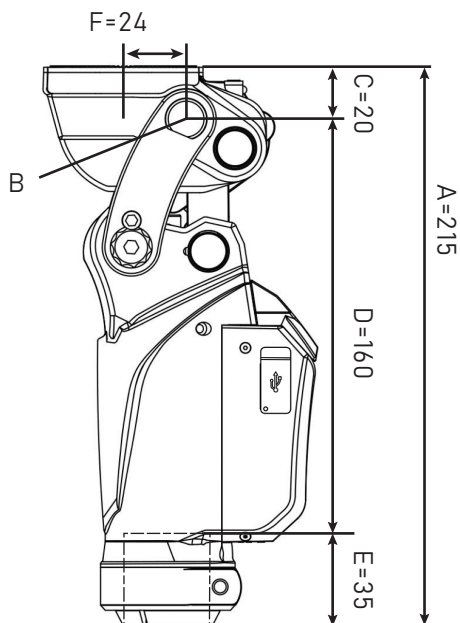

Захист від бризок (IP44)

ТЕХНІЧНІ ХАРАКТЕРИСТИКИ PROSTRIDE

РОЗМІРИ

- A Висота системи
- B Опорна точка вирівнювання
- C Проксимальна висота конструкції до опорної точки вирівнювання
- D Дистальна висота конструкції до опорної точки вирівнювання
- E Довжина вставки трубки
- F Відстань від центрального болта до опорної точки вирівнювання

Примітка: всі розміри в мм

СПЕЦИФІКАЦІЯ

| | |
|--------------------------------|--|
| Матеріал | Алюмінієвий сплав (переважно), Нержавіюча сталь |
| Вага системи | 1.216 гр / 2.68 фунтів |
| Максимальний кут згинання | 142 ° |
| Максимальна вага тіла | 125 кг / 275 фунтів |
| Проксимальне з'єднання | Для з'єднання зі стандартним адаптером на 4 отвори |
| Діаметр опори | 30 мм / 1,18 дюйма |
| Рівень активності | K2-K3 |
| Сумісне програмне забезпечення | Мобільний додаток сумісний з Android 9 (або новішої версії) та iOS 15 (або новішої версії) |
| Час автономної роботи | До 3 днів при звичайному використанні |
| Рівень захисту від проникнення | IP44 (захист від бризок) |