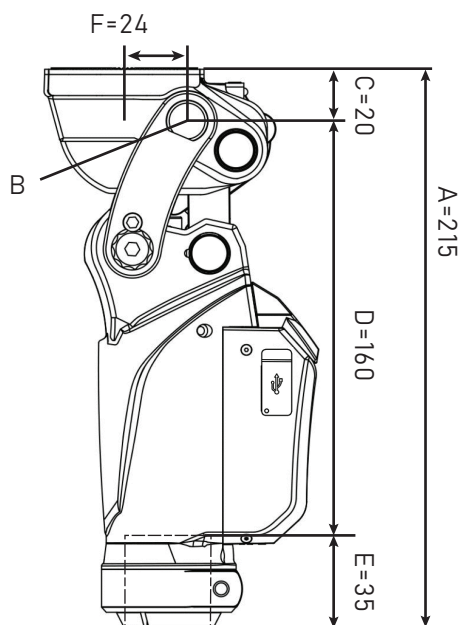

Защита от брызг (IP44)

ТЕХНИЧЕСКИЕ ХАРАКТЕРИСТИКИ PROSTRIDE

РАЗМЕРЫ

- A Высота системы
- B Опорная точка выравнивания
- C Проксимальная высота конструкции до опорной точки выравнивания
- D Дистальная высота конструкции до опорной точки выравнивания
- E Длина вставки трубки вставки
- F Расстояние от центрального болта до опорной точки выравнивания

Примечание: все размеры в мм

СПЕЦИФИКАЦИЯ

Материал	Алюминиевый сплав (преимущественно), Нержавеющая сталь
Вес системы	1.216 гр / 2.68 фунтов
Максимальный угол сгибания	142 °
Максимальный вес тела	125 кг / 275 фунтов
Проксимальное соединение	Для соединения со стандартным адаптером на 4 отверстия
Диаметр опоры	30 мм / 1,18 дюйма
Уровень активности	K2-K3
Совместимое программное обеспечение	Мобильное приложение совместимо с Android 9 (или более новой версии) iOS 15 (или более новой версии)
Время автономной работы	До 3 дней при обычном использовании
Уровень защиты от попадания	IP44 (защита от брызг)